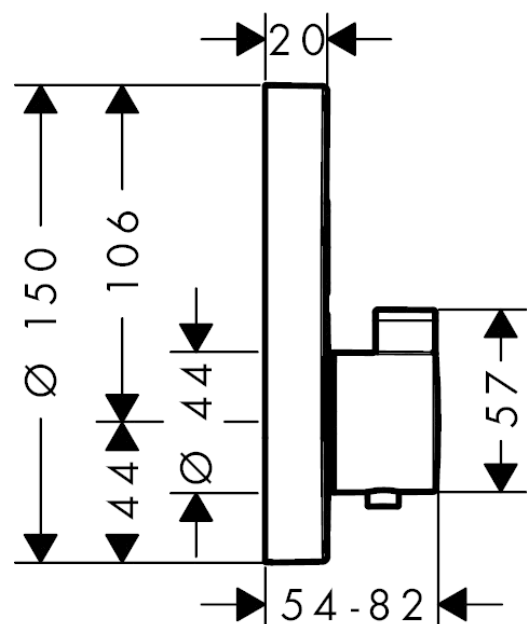

ShowerSelect S**Termostatarmatur til indbygning med afspærring til 2 udtag**

Overflader : mat hvid Art.Nr.: 15743700

**Beskrivelse****Kendetegn**

- 2 udtag
- termostatkartusche, start-/stop-ventil
- Select-knap til at åbne/lukke for 2 udtag
- samtidig anvendelse af flere funktioner på én gang
- maksimal gennemstrømsmængde ved 3 bar: 29,7 l/min
- gennemstrømsmængde øvre udtag: 25 l/min
- gennemstrømsmængde nedre udtag: 23 l/min
- gennemstrømsmængde ved samtidig brug af alle udtag: 29,7 l/min
- sikkerhedsspærre ved 40°C
- mulighed for temperaturbegrænsning
- tilslutningstype: indbygningsdel
- Monteres med iBox universal 01810180
- ETA VA 1.43/20477
- STA 1401
- STA 1401
- STA 1401
- STA 1401
- STA 1401
- STA 1401 - Appendix_STA_1401

Produktdetaljer

VVS-nr.	722516300
Pris ekskl. moms	7.308,00 DKK
Pris inkl. moms *	9.135,00 DKK

Teknologi**Designpriser****Certifikater****Produktbillede****Måltegning**

ShowerSelect S**Termostatarmatur til indbygning med afspærring til 2 udtag**

Overflader : mat hvid Art.Nr.: 15743700

**Gennemløbsdiagram**