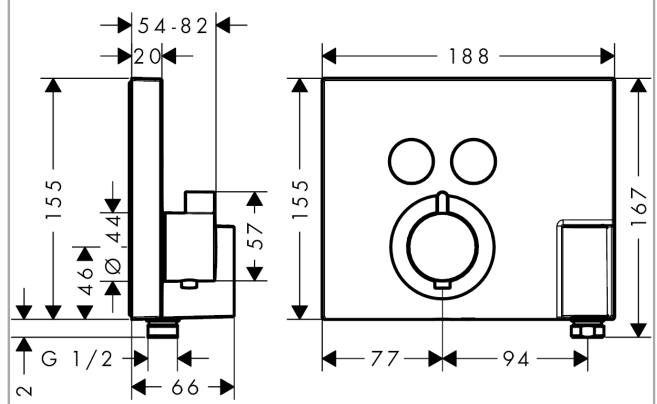

**ShowerSelect****Termostatarmatur til indbygning med afspærring til 2 udtag med slangeudtag og bruserholder**

Overflader : krom Art.Nr.: 15765000

**Beskrivelse****Kendetegn**

- består af: Termostat, bruserholder
- 2 udtag
- Select-knap til at åbne/lukke for 2 udtag
- samtidig anvendelse af flere funktioner på én gang
- maksimal gennemstrømsmængde ved 3 bar: 29 l/min
- gennemstrømsmængde håndbrusertilslutning ved 3 bar: 14 l/min
- gennemstrømsmængde øvre udtag: 29 l/min
- termostatkartusche, start-/stop-ventil
- sikkerhedsspærre ved 40°C
- mulighed for temperaturbegrænsning
- slangeomløber: til bruserslanger med koniske omløbere
- tilslutningstype: indbygningsdel
- ETA VA 1.43/20477
- STA 1401
- STA 1401
- STA 1401
- STA 1401
- STA 1401

**Produktdetaljer**

VVS-nr.	722518104
Pris ekskl. moms	6.342,00 DKK
Pris inkl. moms *	7.927,50 DKK

**Teknologi****Certifikater****Produktbillede****Måltegning**

**ShowerSelect**

**Termostatarmatur til indbygning med afspærring til 2 udtag med slangeudtag og bruserholder**

Overflader : krom Art.Nr.: 15765000

**Gennemløbsdiagram**