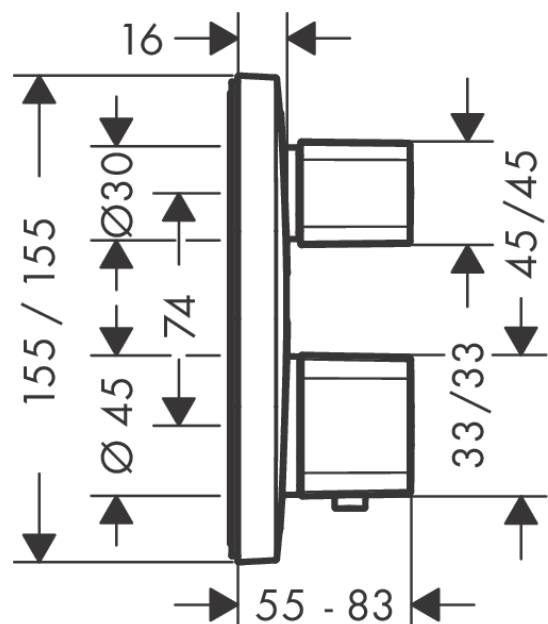

Ecostat E**Termostatararmatur til indbygning med afspærring til 2 udtag**

Overflader : krom Art.Nr.: 15708000

**Beskrivelse****Kendetegn**

- 2 udtag
- termostatkartusche, af-/omskifterventil
- maksimal gennemstrømsmængde ved 3 bar: 29 l/min
- gennemstrømsmængde øvre udtag: 28 l/min
- gennemstrømsmængde nedre udtag: 25 l/min
- sikkerhedsspærre ved 40°C
- mulighed for temperaturbegrænsning
- tilslutningstype: indbygningsdel
- Monteres med iBox universal 01810180
- ETA VA 1.43/20594
- STA 1400
- STA 1400 - STA_1400_SE
- STA 1400
- STA 1400 - STA_1400_DK
- STA 1400 - STA_1400_NO
- STA 1429
- STA 1429 - STA 1429_SE_J.no. 0046/2022
- STA 1429 - STA 1429_DK_J.no. 0046/2022
- STA 1429 - STA 1429_NO_J.no. 0046/2022
- STA 1400 - Appendix_STA_1400
- STA 1429 - Appendix_STA_1429
- STA 1400 - STA_1400_SE
- STA 1400 - STA_1400_DK
- STA 1400 - STA_1400_NO

Produktdetaljer

VVS-nr.	722521204
Pris ekskl. moms	3.747,00 DKK
Pris inkl. moms *	4.683,75 DKK

Certifikater**Produktbillede****Måltegning**

Ecostat E
Termostatarmatur til indbygning med afspærring til 2 udtag
 Overflader : krom Art.Nr.: 15708000

Gennemløbsdiagram