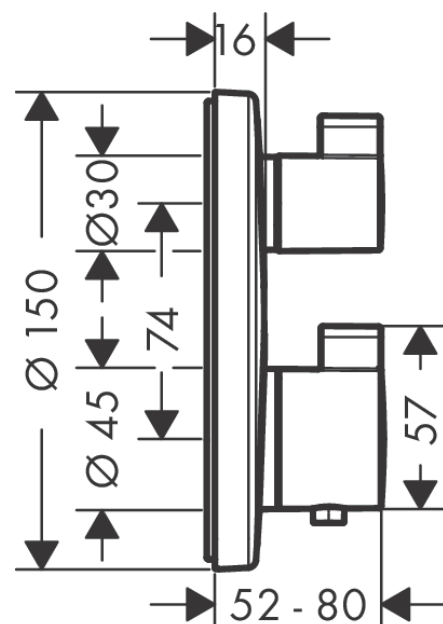

Ecostat S**Termostatarmatur til indbygning med afspærring til 2 udtag**

Overflader : mat hvid Art.Nr.: 15758700

**Beskrivelse****Kendetegn**

- 2 udtag
- termostatkartusche, af-/omskifterventil
- mængderegulering og omskifterventil til 2 udtag
- maksimal gennemstrømsmængde ved 3 bar: 29 l/min
- gennemstrømsmængde øvre udtag: 28 l/min
- gennemstrømsmængde nedre udtag: 25 l/min
- sikkerhedsspærre ved 40°C
- mulighed for temperaturbegrænsning
- tilslutningstype: indbygningsdel
- Monteres med iBox universal 01810180
- STA 1400
- STA 1400 - STA_1400_SE
- STA 1400
- STA 1400 - STA_1400_DK
- STA 1400 - STA_1400_NO
- STA 1429
- STA 1429 - STA_1429_SE_J.no. 0046/2022
- STA 1429 - STA_1429_DK_J.no. 0046/2022
- STA 1429 - STA_1429_NO_J.no. 0046/2022
- STA 1400 - Appendix_STA_1400
- STA 1429 - Appendix_STA_1429
- STA 1400 - STA_1400_SE
- STA 1400 - STA_1400_DK
- STA 1400 - STA_1400_NO

Produktdetaljer

VVS-nr.	722521700
Pris ekskl. moms	5.307,00 DKK
Pris inkl. moms *	6.633,75 DKK

Designpriser**Certifikater****Produktbillede****Måltegning**

EcoStat S

Termostatarmer til indbygning med afspærring til 2 udtag

Overflader : mat hvid Art.Nr.: 15758700

Gennemløbsdiagram