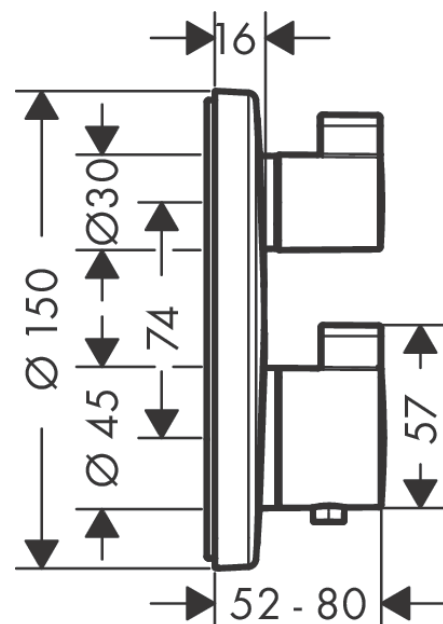

**Ecostat S****Termostatarmatur til indbygning med afspærring til 2 udtag**

Overflader : krom Art.Nr.: 15758000

**Beskrivelse****Kendetegn**

- 2 udtag
- termostatkartusche, af-/omskifterventil
- mængderegulering og omskifterventil til 2 udtag
- maksimal gennemstrømsmængde ved 3 bar: 29 l/min
- gennemstrømsmængde øvre udtag: 28 l/min
- gennemstrømsmængde nedre udtag: 25 l/min
- sikkerhedsspærre ved 40°C
- mulighed for temperaturbegrænsning
- tilslutningstype: indbygningsdel
- Monteres med iBox universal 01810180
- ETA VA 1.43/20594
- STA 1400
- STA 1400 - STA\_1400\_SE
- STA 1400
- STA 1400 - STA\_1400\_DK
- STA 1400 - STA\_1400\_NO
- STA 1429
- STA 1429 - STA 1429\_SE\_J.no. 0046/2022
- STA 1429 - STA 1429\_DK\_J.no. 0046/2022
- STA 1429 - STA 1429\_NO\_J.no. 0046/2022
- STA 1400 - Appendix\_STA\_1400
- STA 1429 - Appendix\_STA\_1429
- STA 1400 - STA\_1400\_SE
- STA 1400 - STA\_1400\_DK
- STA 1400 - STA\_1400\_NO

**Produktdetaljer**

VVS-nr.	722521704
Pris ekskl. moms	3.747,00 DKK
Pris inkl. moms *	4.683,75 DKK

**Designpriser****Certifikater****Produktbillede****Måltegning**

**Ecostat S**  
**Termostatarmer til indbygning med afspærring til 2 udtag**  
 Overflader : krom    Art.Nr.: 15758000

**Gennemløbsdiagram**