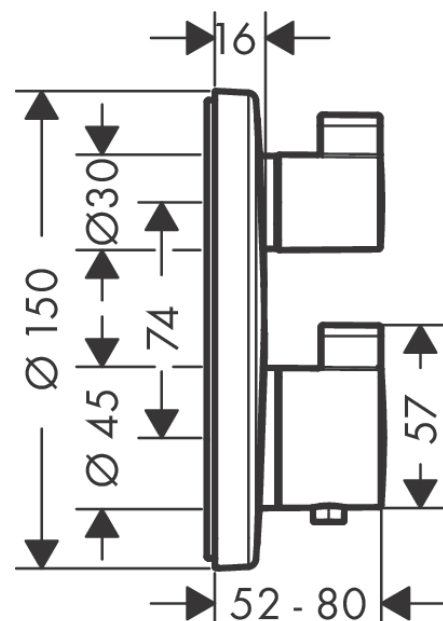

Ecostat S**Termostatarmatur til indbygning med afspærring til 2 udtag**Overflader : **børstet sort krom PVD** Art.Nr.: **15758340****Beskrivelse****Kendetegn**

- 2 udtag
- termostatkartusche, af-/omskifterventil
- mængderegulering og omskifterventil til 2 udtag
- maksimal gennemstrømsmængde ved 3 bar: 29 l/min
- gennemstrømsmængde øvre udtag: 28 l/min
- gennemstrømsmængde nedre udtag: 25 l/min
- sikkerhedsspærre ved 40°C
- mulighed for temperaturbegrænsning
- tilslutningstype: indbygningsdel
- Monteres med iBox universal 01810180
- ETA VA 1.43/20594
- STA 1400
- STA 1400 - STA_1400_SE
- STA 1400
- STA 1400 - STA_1400_DK
- STA 1400 - STA_1400_NO
- STA 1429
- STA 1429 - STA 1429_SE_J.no. 0046/2022
- STA 1429 - STA 1429_DK_J.no. 0046/2022
- STA 1429 - STA 1429_NO_J.no. 0046/2022
- STA 1400 - Appendix_STA_1400
- STA 1429 - Appendix_STA_1429
- STA 1400 - STA_1400_SE
- STA 1400 - STA_1400_DK
- STA 1400 - STA_1400_NO

Produktdetaljer

VVS-nr.	722521703
Pris ekskl. moms	5.688,00 DKK
Pris inkl. moms *	7.110,00 DKK

Designpriser**Certifikater****Produktbillede****Måltegning**

EcoStat S

Termostatarmatur til indbygning med afspærring til 2 udtag

Overflader : børstet sort krom PVD Art.Nr.: 15758340

Gennemløbsdiagram