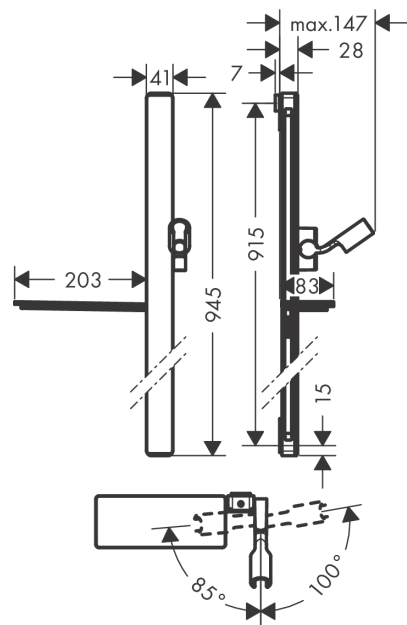

Unica**Bruserstang E 90 cm med bruserslange**

Overflader : krom Art.Nr.: 27640000

**Beskrivelse****Kendetegn**

- består af: bruserstang, bruserslange, glider, hylde
- flad aluminiumprofil med overflade af sikkerhedsglas
- kugleled der modvirker fordrejning af bruserslangen
- slangeomløber: til bruserslanger med koniske omløbere
- holderens vinkel kan justeres med 90°, kan svinge og justeres i højde
- hylde af sikkerhedsglas
- overflade: krom
- profil stigerør: flad
- stigerørlængde: 945 mm
- 41 mm bred bruserstang
- bruserslangelængde: 1600 mm
- bruserholder i metal
- selvarreterende glider
- trinløst justerbar glider
- vægbeslag af kunststof

Produktdetaljer

VVS-nr.	737742804
Pris ekskl. moms	2.639,00 DKK
Pris inkl. moms *	3.298,75 DKK

Produktbillede**Måltegning**

Unica
Bruserstang E 90 cm med bruserslange
Overflader : krom Art.Nr.: 27640000

Monteringseksempel