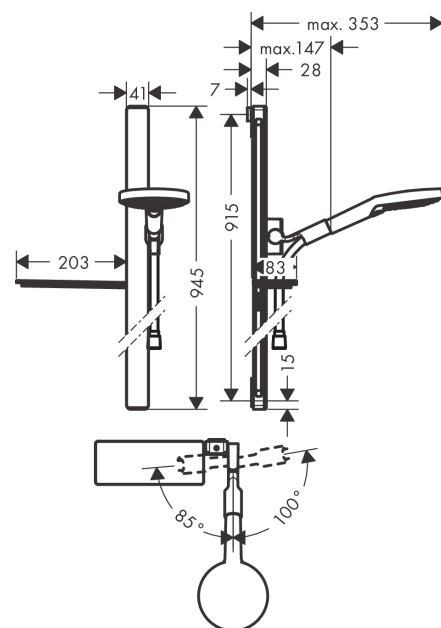

Raindance Select S**Brusersæt 120 3jet EcoSmart 9 l/min med bruserstang 90 cm og sæbeskål**

Overflader : krom Art.Nr.: 27649000

**Beskrivelse****Kendetegn**

- består af: håndbruser, bruserstang, bruserslange, glider, hylde
- bruserstørrelse: 125 mm
- stråletype: Rain, RainAir, Whirl
- vælg stråletype komfortabelt med tryk på Select-knap
- hylde af sikkerhedsglas
- overflade hylde: krom
- holderens vinkel kan justeres med 90°, kan svinge og justeres i højde
- maksimal gennemstrømsmængde ved 3 bar: 8,5 l/min
- kugleled der modvirker fordrejning af bruserslangen
- vægmontering: kan monteres med skruer
- vægbeslag af kunststof
- bruserstangtype: flad aluminiumprofil med overflade af sikkerhedsglas
- overflade: krom
- stigerørlængde: 945 mm
- 41 mm bred bruserstang
- profil stigerør: kantet
- boreafstand 915 mm mm

Produktdetaljer

VVS-nr.	737742134
Pris ekskl. moms	3.110,00 DKK
Pris inkl. moms *	3.887,50 DKK

Teknologi**Designpriser****Produktbillede****Måltegning**

Raindance Select S

Brusersæt 120 3jet EcoSmart 9 l/min med bruserstang 90 cm og sæbeskål

Overflader : krom Art.Nr.: 27649000

Gennemløbsdiagram

Værdierne for forbruget blev målt praksisorienteret og med de tilsvarende armaturer (termostat/blander/indbygget ventil).

Værdierne for forbruget blev målt praksisorienteret og med de tilsvarende armaturer (termostat/blander/indbygget ventil).

Raindance Select S**Brusersæt 120 3jet EcoSmart 9 l/min med bruserstang 90 cm og sæbeskål**

Overflader : krom Art.Nr.: 27649000

**Monteringseksempel**