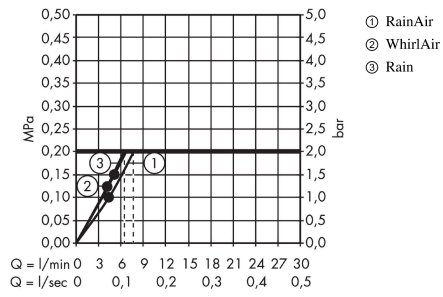

Raindance Select S

Brusersæt 120 3jet EcoSmart 9 l/min med bruserstang 90 cm og sæbeskål

Overflader : krom Art.Nr.: 27649000

Gennemløbsdiagram

Værdierne for forbruget blev målt praksisorienteret og med de tilsvarende armaturer (termostat/blander/indbygget ventil).