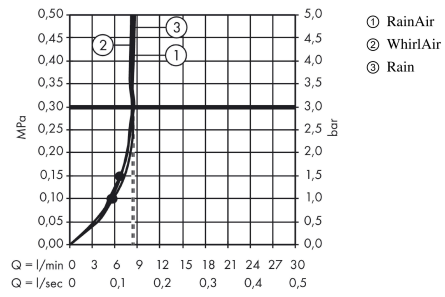

Raindance Select S**Brusersæt 120 3jet EcoSmart 9 l/min med bruserstang 90 cm og sæbeskål**

Overflader : krom Art.Nr.: 27649000

**Beskrivelse****Kendetegn**

- består af: håndbruser, bruserstang, bruserslange, glider, hylde
- bruserstørrelse: 125 mm
- stråletype: Rain, RainAir, Whirl
- vælg stråletype komfortabelt med tryk på Select-knap
- hylde af sikkerhedsglas
- overflade hylde: krom
- holderens vinkel kan justeres med 90°, kan svinge og justeres i højde
- maksimal gennemstrømsmængde ved 3 bar: 8,5 l/min
- kugleled der modvirker fordrejning af bruserslangen
- vægmontering: kan monteres med skruer
- vægbeslag af kunststof
- bruserstangtype: flad aluminiumprofil med overflade af sikkerhedsglas
- overflade: krom
- stigerørlængde: 945 mm
- 41 mm bred bruserstang
- profil stigerør: kantet
- boreafstand 915 mm mm

Produktdetaljer

VVS-nr.	737742134
Pris ekskl. moms	3.110,00 DKK
Pris inkl. moms *	3.887,50 DKK

Teknologi**Designpriser****Produktbillede****Måltegning**

Raindance Select S

Brusersæt 120 3jet EcoSmart 9 l/min med bruserstang 90 cm og sæbeskål

Overflader : krom Art.Nr.: 27649000

Gennemløbsdiagram

Værdierne for forbruget blev målt praksisorienteret og med de tilsvarende armaturer (termostat/blander/indbygget ventil).

Værdierne for forbruget blev målt praksisorienteret og med de tilsvarende armaturer (termostat/blander/indbygget ventil).