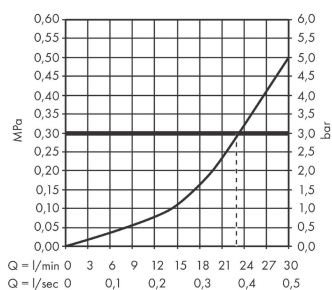

Gennemløbsdiagram

Værdierne for forbruget blev målt praksisorienteret og med de tilsvarende armaturer (termostat/blander/indbygget ventil).