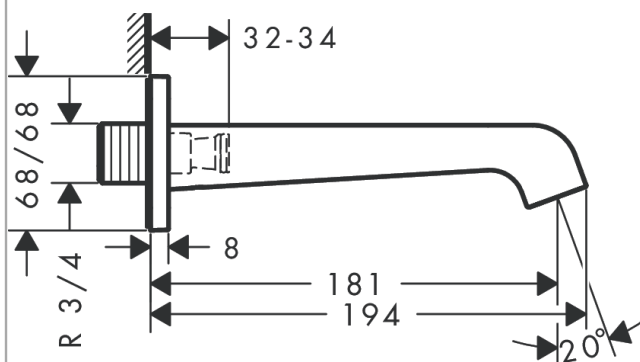

### Kendetegn

- tilslutningstype: G 3/4
- fremspring: 181 mm
- maks. gennemstrømningsmængde ved 3 bar: 23 l/min
- stråletype: laminarstråle

### Måltegning