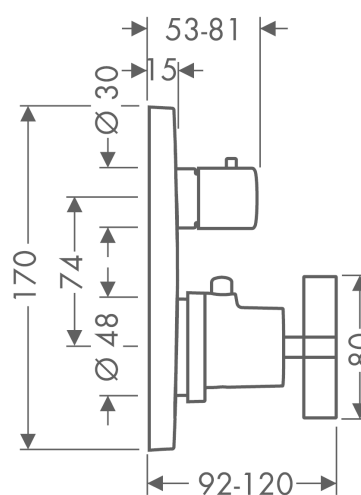

## Kendetegn

- 1 funktion
- termostatkartusche, keramisk ventil 90°
- maks. gennemstrømningsmængde ved 3 bar: 26 l/ min
- sikkerhedsspærre ved 40°C
- justerbar temperaturbegrænsning
- med lyddæmper
- tilslutningstype: indbygningsdel
- STA 1400
- STA 1400 - Appendix\_STA\_1400
- STA 1400 - STA 1400\_SE
- STA 1400 - STA 1400\_NO
- STA 1400 - STA 1400\_DK

## Måltegning

**AXOR Citterio**  
**Termostatarmatur til indbygning med krydsgreb og afspærring**  
Overflade: krom Art.Nr.: 39705000