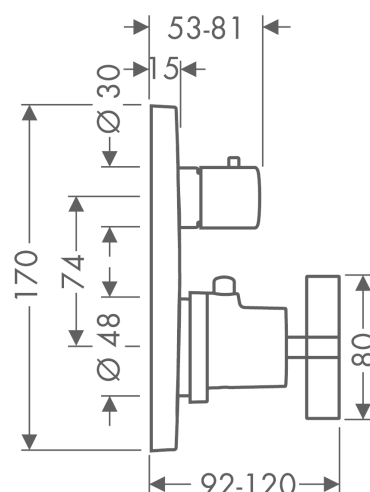

AXOR Citterio
Termostatarmatur til indbygning med krydsgreb og afspærring/omskifter
 Overflade: krom Art.Nr.: 39725000

Kendetegn

- 2 funktioner
- termostatkartusche, afspærrings-/omskifterventil
- maks. gennemstrømningsmængde ved 3 bar: 29 l/min
- gennemstrømningsmængde øvre udløb: 25 l/min
- gennemstrømningsmængde nedre udløb: 29 l/min
- sikkerhedsspærre ved 40°C
- justerbar temperaturbegrænsning
- med lydæmper
- tilslutningstype: indbygningsdel
- STA 1400
- STA 1400 - Appendix_STA_1400
- STA 1400 - STA 1400_SE
- STA 1400 - STA 1400_NO
- STA 1400 - STA 1400_DK

Produktdetaljer

| | |
|-------------------|--------------|
| VVS-nr. | 722546004 |
| Pris ekskl. moms | 7.307,00 DKK |
| Pris inkl. moms * | 9.133,75 DKK |

Certifikater

Produktbillede

Måltegning

AXOR Citterio
Termostatarmatur til indbygning med krydsgreb og afspærring/omskifter
 Overflade: krom Art.Nr.: 39725000

Gennemløbsdiagram