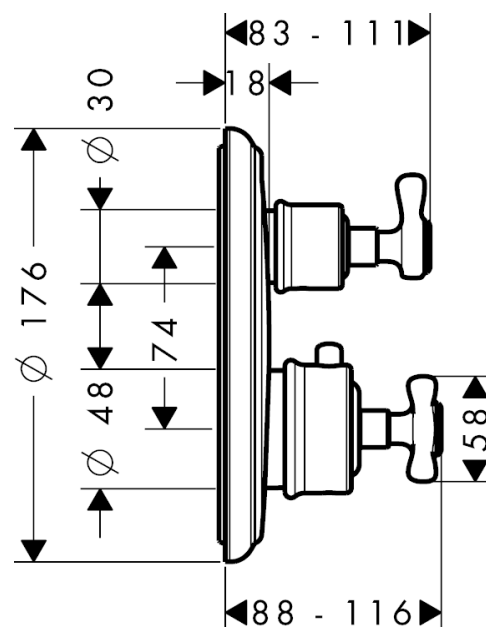

AXOR Montreux
Termostatarmatur til indbygning med krydsgreb og afspærring
 Overflade: krom Art.Nr.: 16800000

Kendetegn

- 1 funktion
- termostatkartusche, keramisk ventil 90°
- maks. gennemstrømningsmængde ved 3 bar: 25 l/min
- sikkerhedsspærre ved 40°C
- justerbar temperaturbegrænsning
- kontraventil
- med lyddæmper
- tilslutningstype: indbygningsdel
- STA 1400
- STA 1400 - Appendix_STA_1400
- STA 1400 - STA 1400_SE
- STA 1400 - STA 1400_NO
- STA 1400 - STA 1400_DK

Produktdetaljer

VVS-nr.	722554104
Pris ekskl. moms	5.997,00 DKK
Pris inkl. moms *	7.496,25 DKK

Certifikater

Produktbillede

Måltegning

AXOR Montreux
Termostatarmatur til indbygning med krydsgreb og afspærring
Overflade: krom Art.Nr.: 16800000

Gennemløbsdiagram