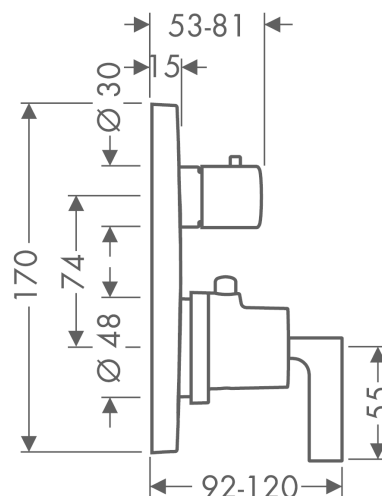

### Kendetegn

- 2 funktioner
- termostatkartusche, afspærrings-/omskifterventil
- maks. gennemstrømningsmængde ved 3 bar: 29 l/min
- gennemstrømningsmængde øvre udløb: 25 l/min
- gennemstrømningsmængde nedre udløb: 29 l/min
- sikkerhedsspærre ved 40°C
- justerbar temperaturbegrænsning
- med lydæmper
- tilslutningstype: indbygningsdel
- STA 1400
- STA 1400 - Appendix\_STA\_1400
- STA 1400 - STA 1400\_SE
- STA 1400 - STA 1400\_NO
- STA 1400 - STA 1400\_DK

### Måltegning

**AXOR Citterio**  
**Termostatarmatur til indbygning med vingegreb og afspærring/omskifter**  
 Overflade: krom Art.Nr.: 39720000