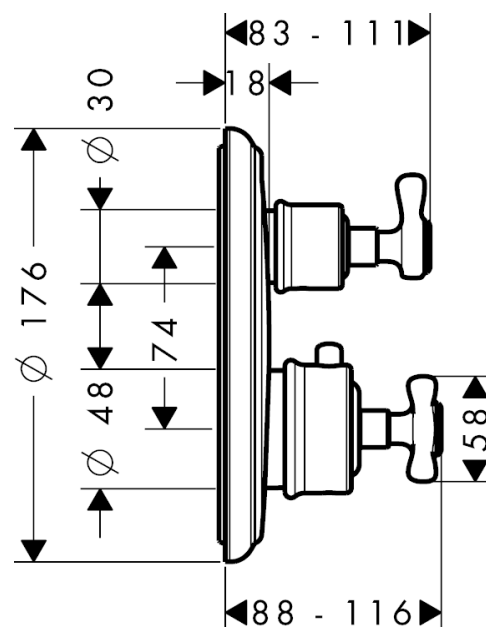

AXOR Montreux
Termostatarmatur til indbygning med krydsgreb og afspærring
 Overflade: børstet nikkel PVD Art.Nr.: 16800820

Kendetegn

- 1 funktion
- termostatkartusche, keramisk ventil 90°
- maks. gennemstrømningsmængde ved 3 bar: 25 l/min
- sikkerhedsspærrer ved 40°C
- justerbar temperaturbegrænsning
- kontraventil
- med lyddæmper
- tilslutningstype: indbygningsdel
- STA 1400
- STA 1400 - Appendix_STA_1400
- STA 1400 - STA 1400_SE
- STA 1400 - STA 1400_NO
- STA 1400 - STA 1400_DK

Produktdetaljer

VVS-nr.	722554119
Pris ekskl. moms	8.998,00 DKK
Pris inkl. moms *	11.247,50 DKK

Certifikater

Produktbillede

Måltegning

AXOR Montreux
Termostatarmatur til indbygning med krydsgreb og afspærring
Overflade: børstet nikkel PVD Art.Nr.: 16800820

Gennemløbsdiagram