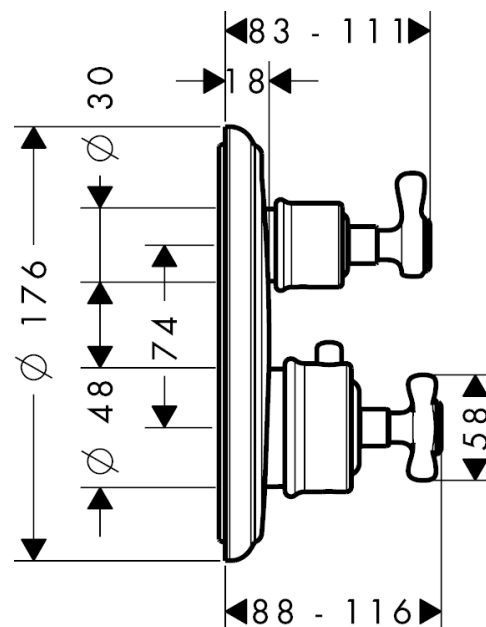

**AXOR Montreux**  
**Termostatarmatur til indbygning med krydsgreb og afspærring/omskifter**  
 Overflade: børstet nikkel PVD Art.Nr.: 16820820

### Kendetegn

- 2 funktioner
- termostatkartusche, afspærrings-/omskifterventil
- maks. gennemstrømningsmængde ved 3 bar: 29 l/min
- gennemstrømningsmængde øvre udløb: 25 l/min
- gennemstrømningsmængde nedre udløb: 29 l/min
- sikkerhedsspærre ved 40°C
- justerbar temperaturbegrænsning
- kontraventil
- med lyddæmper
- tilslutningstype: indbygningssdel
- STA 1400
- STA 1400 - Appendix\_STA\_1400
- STA 1400 - STA 1400\_SE
- STA 1400 - STA 1400\_NO
- STA 1400 - STA 1400\_DK

### Måltegning

**AXOR Montreux**  
**Termostatarmatur til indbygning med krydsgreb og afspærring/omskifter**  
 Overflade: børstet nikkel PVD Art.Nr.: 16820820