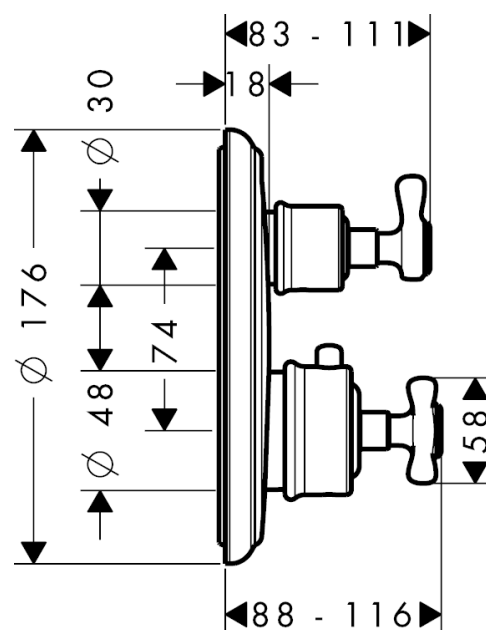

AXOR Montreux
Termostatarmatur til indbygning med krydsgreb og afspærring/omskifter
 Overflade: krom Art.Nr.: 16820000

Kendetegn

- 2 funktioner
- termostatkartusche, afspærrings-/omskifterventil
- maks. gennemstrømningsmængde ved 3 bar: 29 l/min
- gennemstrømningsmængde øvre udløb: 25 l/min
- gennemstrømningsmængde nedre udløb: 29 l/min
- sikkerhedsspærre ved 40°C
- justerbar temperaturbegrænsning
- kontraventil
- med lyddæmper
- tilslutningstype: indbygningsdel
- STA 1400
- STA 1400 - Appendix_STA_1400
- STA 1400 - STA 1400_SE
- STA 1400 - STA 1400_NO
- STA 1400 - STA 1400_DK

Produktdetaljer

VVS-nr.	722555104
Pris ekskl. moms	6.617,00 DKK
Pris inkl. moms *	8.271,25 DKK

Certifikater

Produktbillede

Måltegning

AXOR Montreux
Termostatarmatur til indbygning med krydsgreb og afspærring/omskifter
 Overflade: krom Art.Nr.: 16820000

Gennemløbsdiagram