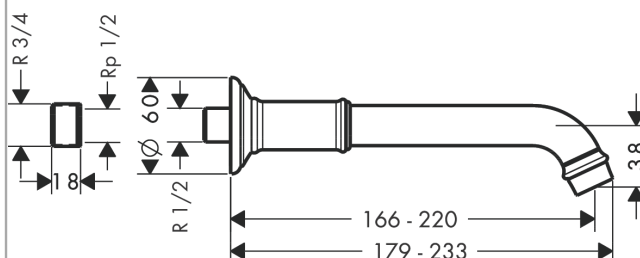

AXOR Montreux Kartud

Overflade: krom Art.Nr.: 16541000

Kendetegn

- tilslutningstype: G 3/4
- fremspring: 166-220 mm
- maks. gennemstrømningsmængde ved 3 bar: 20 l/min
- stråletype: normalstråle

Produktdetaljer

VVS-nr.	722556804
Pris ekskl. moms	1.758,00 DKK
Pris inkl. moms *	2.197,50 DKK

Teknologi

Produktbillede

Måltegning

Gennemløbsdiagram