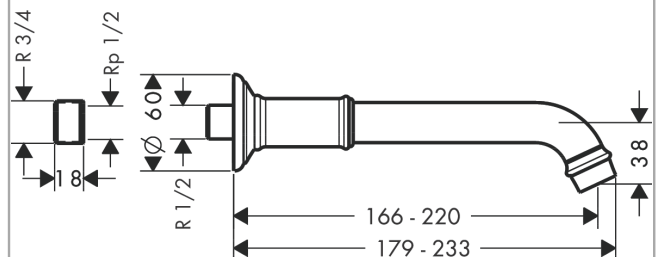

Måltegning