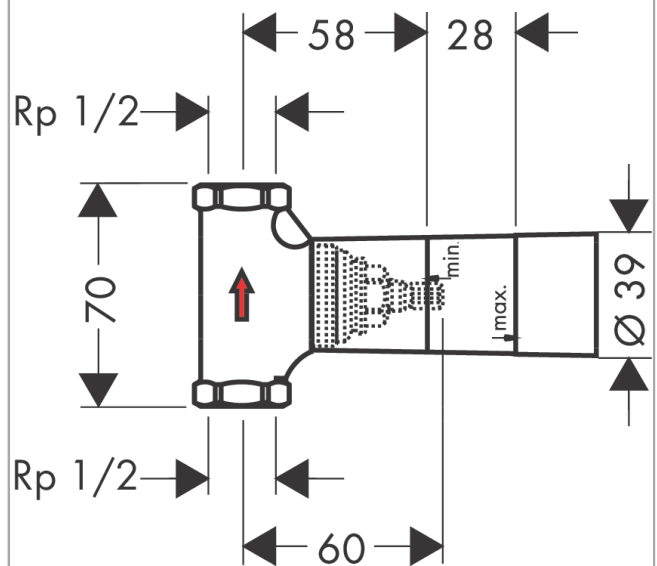

Indbygningsdel 40 l/min til afspærringsventil keramisk 1/2"

Overflader : ikke defineret Art.Nr.: 15974180

Beskrivelse

Kendetegn

- tilslutningstype: DN15
- passer til alle kappesæt til afspærringsventiler
- maksimal gennemstrømsmængde ved 3 bar: 40 l/min

Produktdetaljer

VVS-nr.	722559104
Pris ekskl. moms	618,00 DKK
Pris inkl. moms *	772,50 DKK

Produktbillede

Måltegning

Gennemløbsdiagram