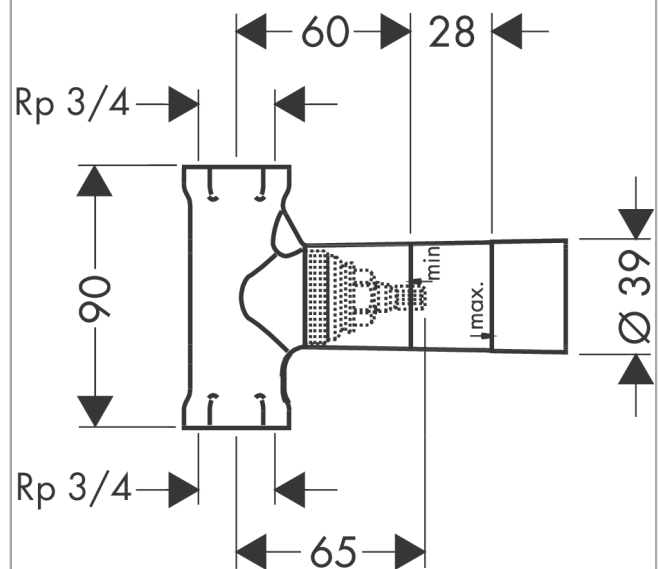

Indbygningsdel 130 l/min til afspærringsventil spindel 3/4"

Overflader : ikke defineret Art.Nr.: 15970180

Beskrivelse

Kendetegn

- passer til alle kappesæt til afspærringsventiler
- maksimal gennemstrømsmængde ved 3 bar: 130 l/min

Produktdetaljer

VVS-nr.	722559106
Pris ekskl. moms	639,00 DKK
Pris inkl. moms *	798,75 DKK

Produktbillede

Måltegning

Gennemløbsdiagram