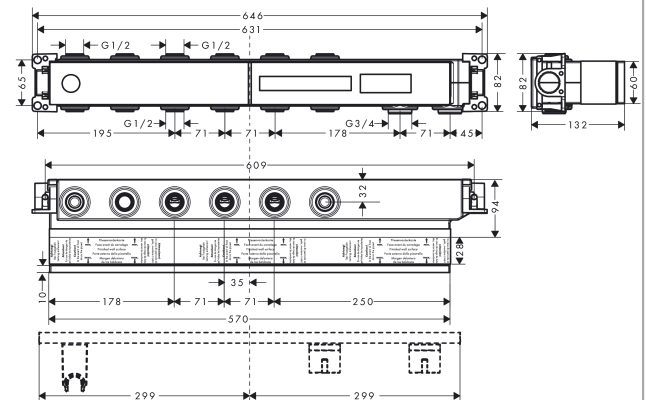

RainSelect Indbygningsdel til 4 udtag

Overflader : ikke defineret Art.Nr.: 15312180

Beskrivelse

Kendetegn

- 4 udtag
- tilslutningsgevind Rp 3/4"
- horisontal installation
- støjafkoblet montering
- Kombineres med 3/4" lækagesikringer 93761000
- minimum monteringsdybde: 87 mm
- maksimal monteringsdybde: 122 mm
- STA 1649
- STA 1649 - STA_1649_DK
- STA 1649 - STA_1649_NO

Produktdetaljer

VVS-nr.	722693046
Pris ekskl. moms	7.325,00 DKK
Pris inkl. moms *	9.156,25 DKK

Certifikater

Produktbillede

Måltegning

RainSelect
Indbygningsdel til 4 udtag
 Overflader : ikke defineret

Art.Nr.: 15312180

Monteringseksempel

RainSelect
 1531218X / 15357XXX