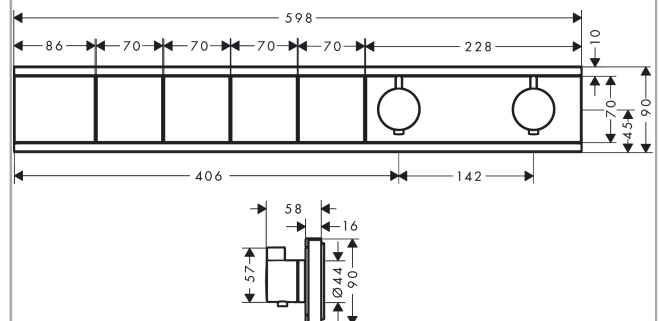

RainSelect

Termostatarmatur til indbygning til 4 udtag

Overflader : mat hvid Art.Nr.: 15382700

15382700

Beskrivelse

Kendetegn

- 4 udtag
- termostatkartusche, start-/stop-ventil
- integreret afspærring samt mulighed for at reducere vandmængden med ca. 50 % afhængig af vandtryk og installation
- Select-knap til at åbne og lukke for 4 udtag med et tryk
- samtidig anvendelse af flere funktioner på én gang
- maksimal gennemstrømsmængde ved 3 bar: 38 l/min
- gennemstrømsmængde pr. udtag: 26 l/min
- gennemstrømsmængde ved samtidig brug af alle udtag: 38 l/min
- sikkerhedsspærre ved 40°C
- mulighed for temperaturbegrænsning
- kontraventil
- tilslutningstype: indbygningsdel
- Kombineres med indbygningsdel 15312180 og 3/4" lækagesikringer 93761000
- STA 1649
- STA 1649 - STA_1649_DK
- STA 1649 - STA_1649_NO

Produktdetaljer

VVS-nr.	722693410
Pris ekskl. moms	17.639,00 DKK
Pris inkl. moms *	22.048,75 DKK

Teknologi

Designpriser

Certifikater

Produktbillede

Måltegning