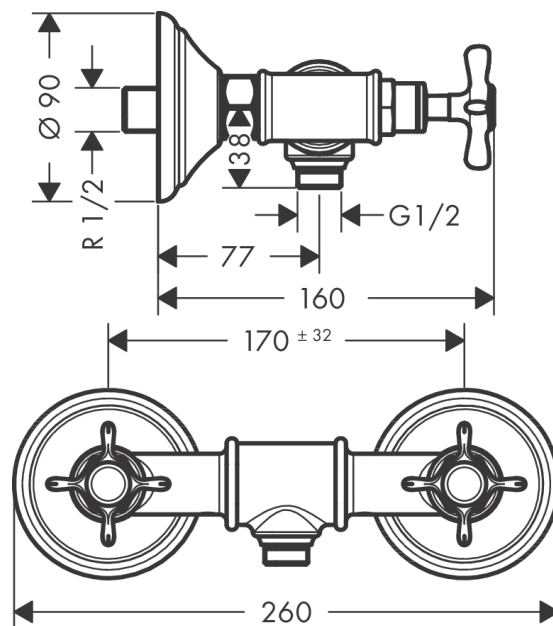

**AXOR Montreux**  
**2-grebs brusearmatur med krydsgreb 170 cc**  
 Overflade: børstet nikkel PVD Art.Nr.: 16560820

## Kendetegn

- centerafstand: 170 ± 32 mm
- maks. gennemstrømningsmængde ved 3 bar: 11 l/min
- keramikventiler varm/kold 180°
- kontraventil
- tilslutningslange DN15
- tilslutningstype: S-tilslutninger
- STA 1424
- STA 1424 - STA 1424\_SE\_J.no. 0041/2022
- STA 1424 - STA 1424\_DK\_J.no. 0041/2022
- STA 1424 - STA 1424\_NO\_J.no. 0041/2022

## Måltegning

**AXOR Montreux**  
**2-grebs brusearmatur med krydsgreb 170 cc**  
 Overflade: børstet nikkel PVD Art.Nr.: 16560820