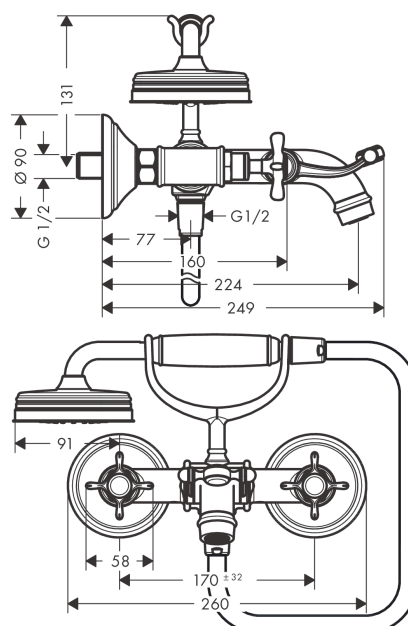

### Kendetegn

- består af: 2-grebs kararmatur, håndbruser, bruserslange, bruserholder
- fremspring: 224 mm
- centerafstand: 170 ± 32 mm
- stråletype armatur: normalstråle
- stråletype i håndbruser: RainAir
- maks. gennemstrømningsmængde ved 3 bar: 20 l/min
- gennemstrømningsmængde for kartud ved 3 bar: 20 l/min
- gennemstrømningsmængde for håndbruser ved 3 bar: 14 l/min
- med keramiske ventiler varm/kold 90°
- kontraventil
- tilslutningstype: S-tilslutninger
- STA 1424
- STA 1424 - STA 1424\_SE\_J.no. 0041/2022
- STA 1424 - STA 1424\_DK\_J.no. 0041/2022
- STA 1424 - STA 1424\_NO\_J.no. 0041/2022

### Måltegning

**AXOR Montreux**  
**2-grebs kar-/brusearmatur med krydsgreb 170 cc**  
 Overflade: krom Art.Nr.: 16540000