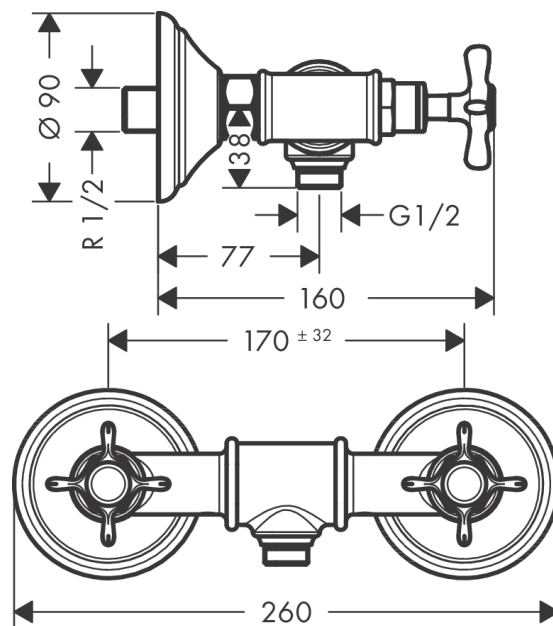

## Kendetegn

- centerafstand: 170 ± 32 mm
- maks. gennemstrømningsmængde ved 3 bar: 11 l/min
- keramikventiler varm/kold 180°
- kontraventil
- tilslutningslange DN15
- tilslutningstype: S-tilslutninger
- STA 1424
- STA 1424 - STA 1424\_SE\_J.no. 0041/2022
- STA 1424 - STA 1424\_DK\_J.no. 0041/2022
- STA 1424 - STA 1424\_NO\_J.no. 0041/2022

## Måltegning

**AXOR Montreux**  
**2-grebs brusearmatur med krydsgreb 170 cc**  
 Overflade: krom Art.Nr.: 16560000