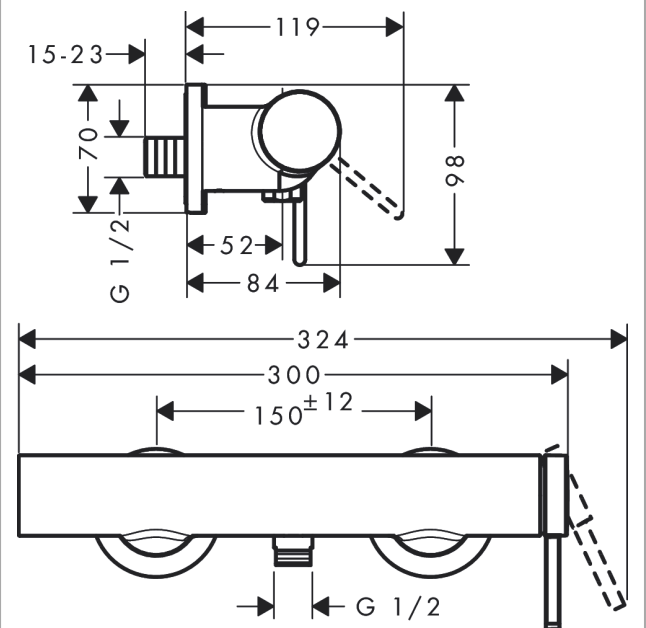

Måltegning