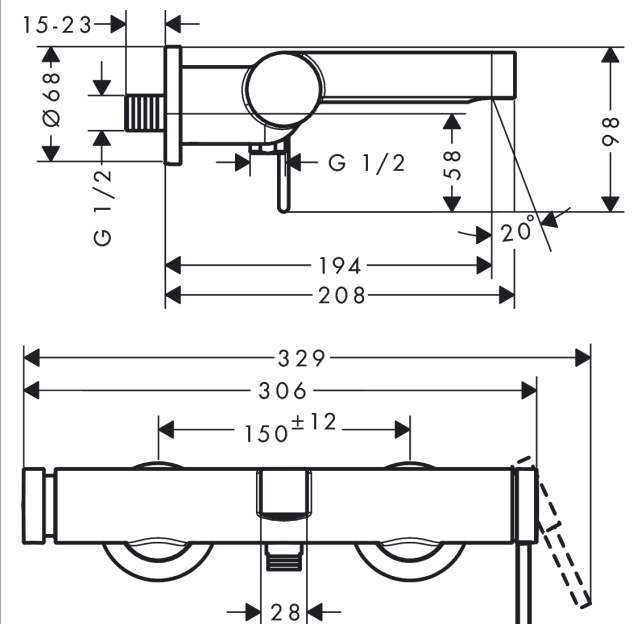

Måltegning