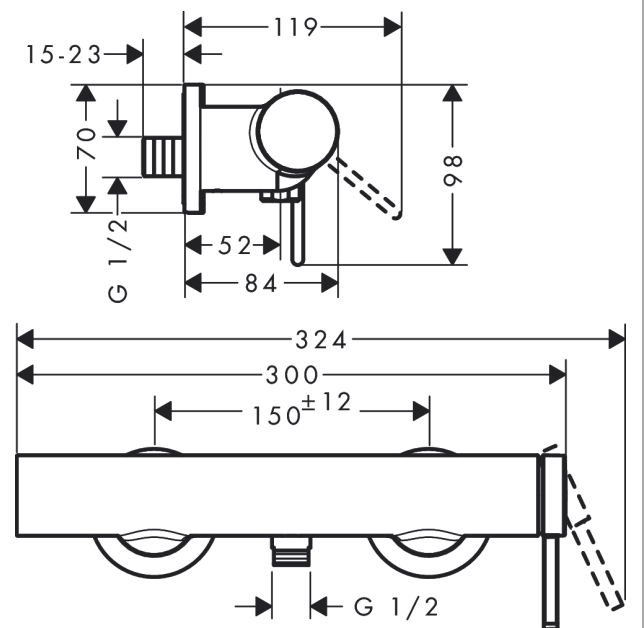

Måltegning