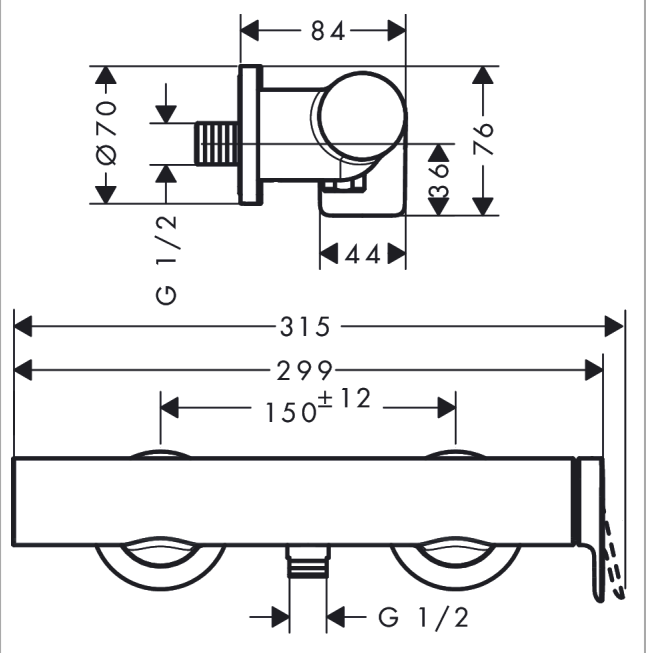

Vivenis**1-grebs brusearmatur**Overflader : **mat sort** Art.Nr.: **75620670****Beskrivelse****Kendetegn**

- stikmål: 150 mm ± 12 mm
- maksimal gennemstrømsmængde ved 3 bar: 12,3 l/min
- keramisk kartusche
- mulighed for temperaturbegrænsning
- med kontraventil
- med lydæmper
- slangetilslutning DN15
- tilslutningstype: S-tilslutninger
- STA 1728
- STA 1728 - STA 1728_DK
- STA 1728 - STA 1728_NO
- STA 1728 - STA 1728_SE

Vivenis

1-grebs brusearmatur

Overflader : mat sort Art.Nr.: 75620670

Gennemløbsdiagram