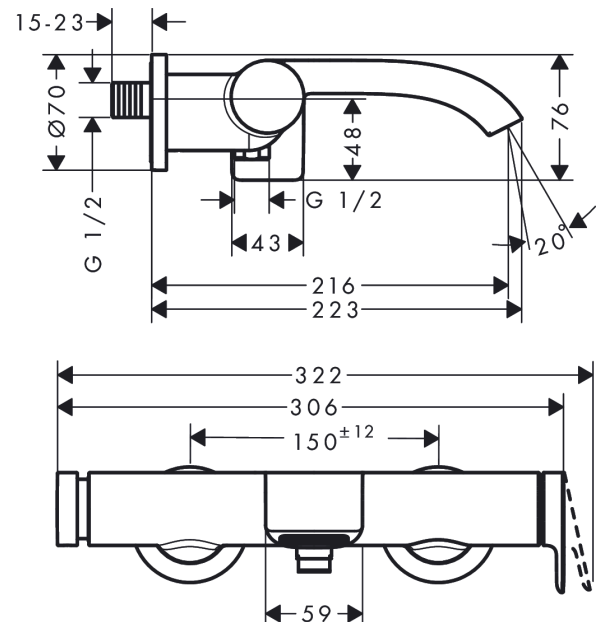

Måltegning