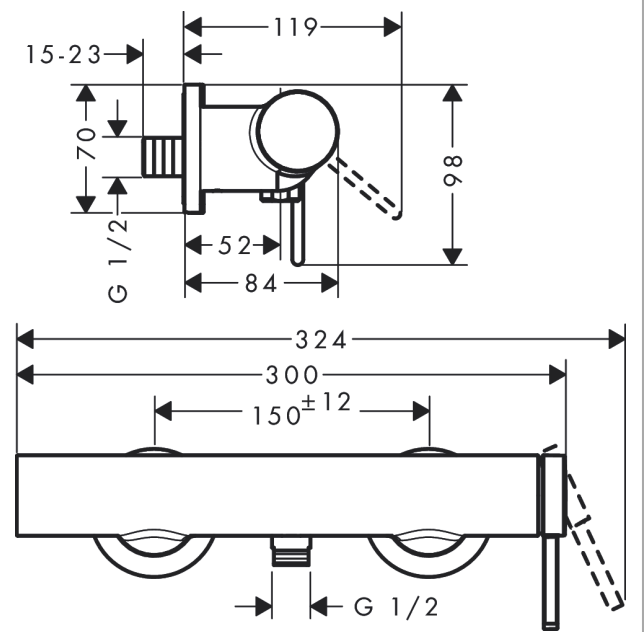

Måltegning