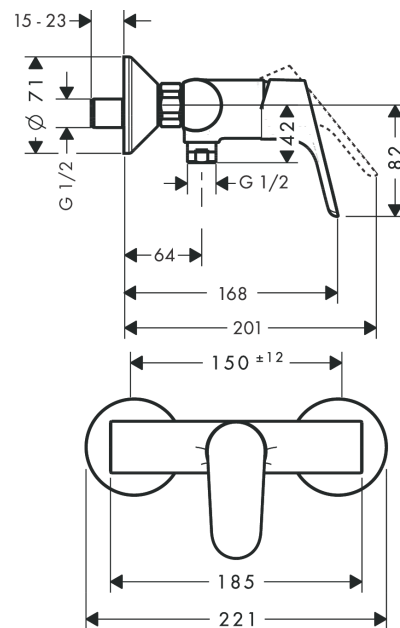

Focus**1-grebs brusearmatur**

Overflader : krom Art.Nr.: 31960000

**Beskrivelse****Kendetegn**

- stikmål: 150 mm ± 12 mm
- maksimal gennemstrømsmængde ved 3 bar: 15 l/min
- gennemstrømsmængde for håndbruser ved 3 bar: 15 l/min
- keramisk kartusche
- mulighed for temperaturbegrænsning
- med kontraventil
- med lyddæmper
- slangetilslutning DN15
- tilslutningstype: S-tilslutninger
- STA 1396
- STA 1396
- STA 1396
- STA 1396
- STA 1396

Produktdetaljer

VVS-nr.	726848004
Pris ekskl. moms	840,00 DKK
Pris inkl. moms *	1.050,00 DKK

Certifikater**Produktbillede****Måltegning**

Focus

1-grebs brusearmatur

Overflader : krom Art.Nr.: 31960000

Gennemløbsdiagram