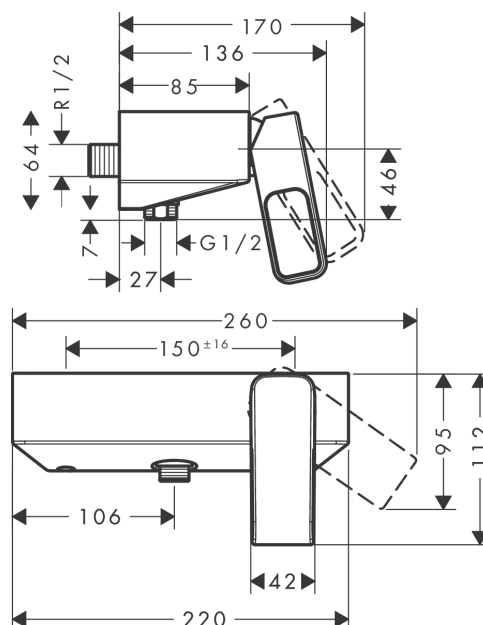

Måltegning