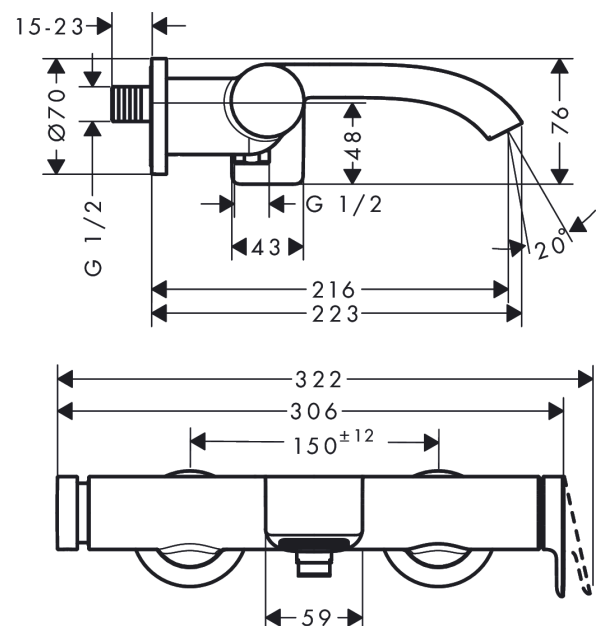

Måltegning