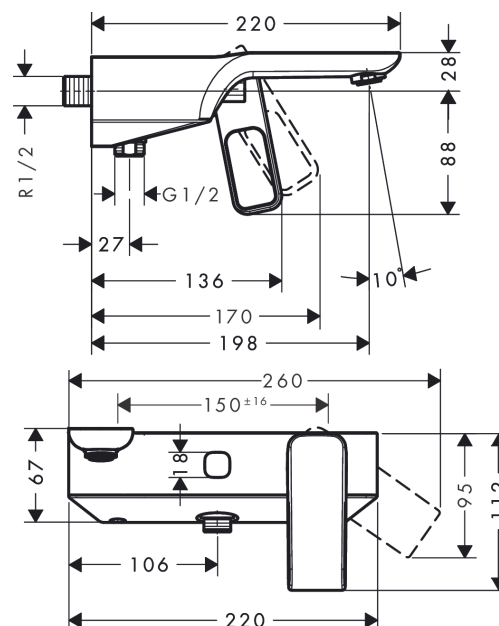

AXOR Urquiola
1-grebs kar-/brusearmatur
 Overflade: krom Art.Nr.: 11420000

Kendetegn

- fremspring: 198 mm
- centerafstand: 150 mm ± 16 mm
- stråletype armatur: normalstråle
- maks. gennemstrømningsmængde ved 3 bar: 24 l/min
- gennemstrømningsmængde for kartud ved 3 bar: 24 l/min
- gennemstrømningsmængde for håndbruser ved 3 bar: 18 l/min
- keramisk kartusche
- justerbar temperaturbegrænsning
- omskifter med automatisk tilbagestilling
- kontraventil
- med lyddæmper
- tilslutningstype: S-tilslutninger
- STA 1429
- STA 1429 - STA 1429_SE_J.no. 0046/2022
- STA 1429 - STA 1429_DK_J.no. 0046/2022
- STA 1429 - STA 1429_NO_J.no. 0046/2022

Produktdetaljer

VVS-nr.	726851004
Pris ekskl. moms	8.847,00 DKK
Pris inkl. moms *	11.058,75 DKK

Teknologi

Certifikater

Produktbillede

Måltegning

AXOR Urquiola
1-grebs kar-/brusearmatur
 Overflade: krom Art.Nr.: 11420000

Gennemløbsdiagram