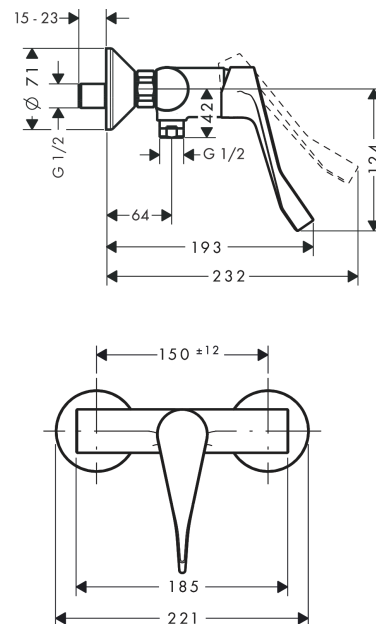

Focus

1-grebs brusearmatur Care med ekstra langt greb

Overflader : krom Art.Nr.: 31916000

Beskrivelse

Kendetegn

- større udskrift for bedre klarhed
- med ekstra langt greb
- stikmål: 150 mm ± 12 mm
- maksimal gennemstrømsmængde ved 3 bar: 28 l/min
- gennemstrømsmængde for håndbruser ved 3 bar: 17 l/min
- keramisk kartusche
- mulighed for temperaturbegrænsning
- med kontraventil
- med lydæmper
- slangetilslutning DN15
- tilslutningstype: S-tilslutninger
- STA 1396
- STA 1396
- STA 1396
- STA 1396
- STA 1396

Produktdetaljer

VVS-nr.	726848034
Pris ekskl. moms	1.120,00 DKK
Pris inkl. moms *	1.400,00 DKK

Certifikater

Produktbillede

Måltegning

Focus

1-grebs brusearmatur Care med ekstra langt greb

Overflader : krom Art.Nr.: 31916000

Gennemløbsdiagram