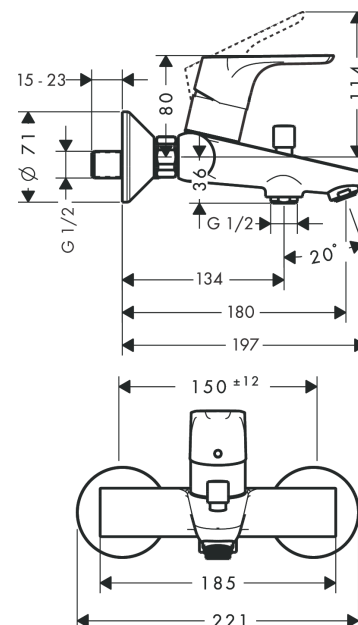

Focus

1-grebs kar-/brusearmatur

Overflader : krom Art.Nr.: 31940000

Beskrivelse

Kendetegn

- fremspring: 180 mm
- stikmål: 150 mm ± 12 mm
- stråletype i armatur: normalstråle
- maksimal gennemstrømsmængde ved 3 bar: 19,8 l/min
- gennemstrømsmængde for kartud ved 3 bar: 19,8 l/min
- gennemstrømsmængde for håndbruser ved 3 bar: 15,4 l/min
- keramisk kartusche
- mulighed for temperaturbegrænsning
- omskifter med automatisk tilbagestilling
- med integreret sikringskombination EN 1717
- med lyddæmper
- tilslutningstype: S-tilslutninger
- STA 1396
- STA 1396
- STA 1396
- STA 1396
- STA 1396

Produkt detaljer

VVS-nr.	726849004
Pris ekskl. moms	1.010,00 DKK
Pris inkl. moms *	1.262,50 DKK

Teknologi

Certifikater

Produktbillede

Måltegning

Focus

1-grebs kar-/brusearmatur

Overflader : krom Art.Nr.: 31940000

Gennemløbsdiagram