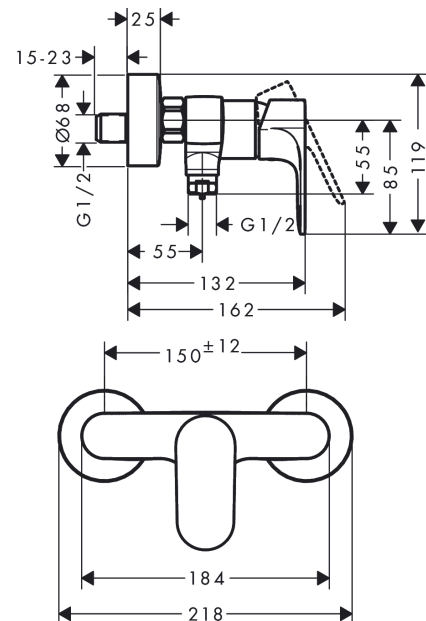

Rebris S**1-grebs brusearmatur**Overflader : **mat sort** Art.Nr.: **72640670****Beskrivelse****Kendetegn**

- stikmål: 150 mm ± 12 mm
- maksimal gennemstrømsmængde ved 3 bar: 14,9 l/min
- gennemstrømsmængde for håndbruser ved 3 bar: 14,9 l/min
- keramisk kartusche
- mulighed for temperaturbegrænsning
- med kontraventil
- med lyddæmper
- slangetilslutning DN15
- tilslutningstype: S-tilslutninger
- STA 1728
- STA 1728 - STA 1728_DK
- STA 1728 - STA 1728_NO
- STA 1728 - STA 1728_SE

Produktdetaljer

VVS-nr.	726852201
Pris ekskl. moms	935,00 DKK
Pris inkl. moms *	1.168,75 DKK

Designpriser

reddot winner 2022

**Certifikater****Produktbillede****Måltegning**

Rebris S

1-grebs brusearmatur

Overflader : mat sort Art.Nr.: 72640670

Gennemløbsdiagram