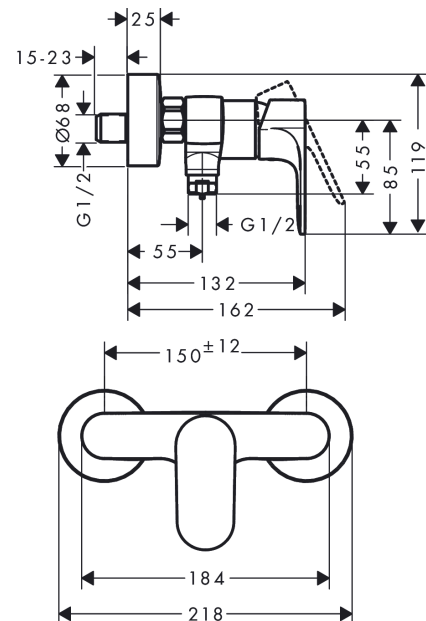

Rebris S**1-grebs brusearmatur**

Overflader : krom Art.Nr.: 72640000

**Beskrivelse****Kendetegn**

- stikmål: 150 mm ± 12 mm
- maksimal gennemstrømsmængde ved 3 bar: 14,9 l/min
- gennemstrømsmængde for håndbruser ved 3 bar: 14,9 l/min
- keramisk kartusche
- mulighed for temperaturbegrænsning
- med kontraventil
- med lyddæmper
- slangetilslutning DN15
- tilslutningstype: S-tilslutninger
- STA 1728
- STA 1728 - STA 1728_DK
- STA 1728 - STA 1728_NO
- STA 1728 - STA 1728_SE

Produktdetaljer

VVS-nr.	726852204
Pris ekskl. moms	748,00 DKK
Pris inkl. moms *	935,00 DKK

Designpriser

reddot winner 2022

**Certifikater****Produktbillede****Måltegning**

Rebris S

1-grebs brusearmatur

Overflader : krom Art.Nr.: 72640000

Gennemløbsdiagram