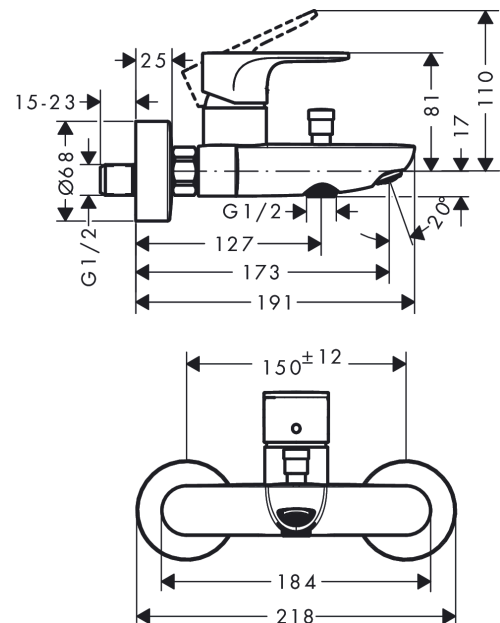

Rebris S**1-grebs kar-/brusearmatur**Overflader : **mat sort** Art.Nr.: **72440670****Beskrivelse****Kendetegn**

- fremspring: 173 mm
- stikmål: 150 mm ± 12 mm
- stråletype i armatur: normalstråle
- maksimal gennemstrømsmængde ved 3 bar: 20,4 l/min
- gennemstrømsmængde for kartud ved 3 bar: 20,4 l/min
- gennemstrømsmængde for håndbruser ved 3 bar: 15,5 l/min
- keramisk kartusche
- mulighed for temperaturbegrænsning
- omskifter med automatisk tilbagestilling
- med integreret sikringskombination EN 1717
- med lyddæmper
- tilslutningstype: S-tilslutninger
- STA 1728
- STA 1728 - STA 1728_DK
- STA 1728 - STA 1728_NO
- STA 1728 - STA 1728_SE

Produktdetaljer

VVS-nr.	726853201
Pris ekskl. moms	1.209,00 DKK
Pris inkl. moms *	1.511,25 DKK

Teknologi**Designpriser**

reddot winner 2022

**Certifikater****Produktbillede****Måltegning**

Rebris S
1-grebs kar-/brusearmatur
 Overflader : mat sort Art.Nr.: 72440670

Gennemløbsdiagram