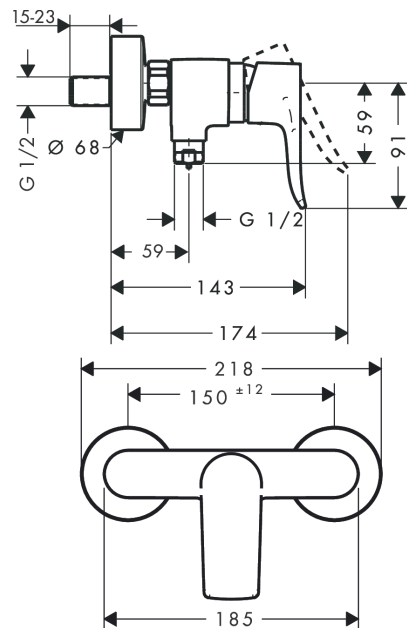

Metris**1-grebs brusearmatur**

Overflader : krom Art.Nr.: 31680000

**Beskrivelse****Kendetegn**

- stikmål: 150 mm ± 12 mm
- maksimal gennemstrømsmængde ved 3 bar: 31 l/min
- gennemstrømsmængde for håndbruser ved 3 bar: 16 l/min
- keramisk kartusche
- mulighed for temperaturbegrænsning
- med kontraventil
- med lyddæmper
- slangetilslutning DN15
- tilslutningstype: S-tilslutninger
- STA 1396
- STA 1396
- STA 1396
- STA 1396
- STA 1396

Produktdetaljer

VVS-nr.	726930004
Pris ekskl. moms	2.058,00 DKK
Pris inkl. moms *	2.572,50 DKK

Certifikater**Produktbillede****Måltegning**

Metris

1-grebs brusearmatur

Overflader : krom Art.Nr.: 31680000

Gennemløbsdiagram