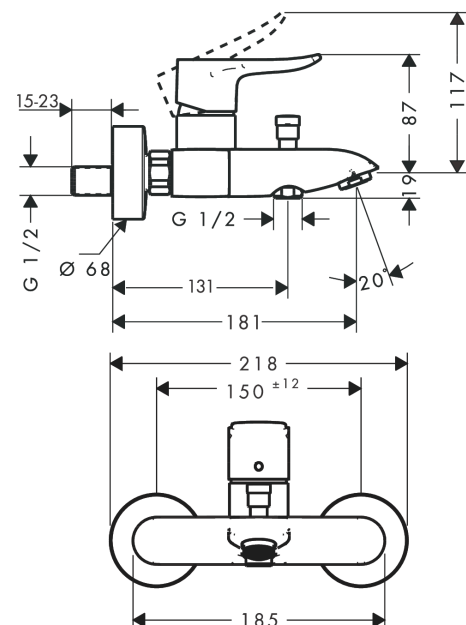

##### Kendetegn

- fremspring: 181 mm
- stikmål: 150 mm ± 12 mm
- stråletype i armatur: normalstråle
- maksimal gennemstrømsmængde ved 3 bar: 21 l/min
- gennemstrømsmængde for kartud ved 3 bar: 21 l/min
- gennemstrømsmængde for håndbruser ved 3 bar: 8 l/min
- keramisk kartusche
- mulighed for temperaturbegrænsning
- omskifter med automatisk tilbagestilling
- med integreret sikringskombination EN 1717
- med lyddæmper
- tilslutningstype: S-tilslutninger
- STA 1396
- STA 1396
- STA 1396
- STA 1396
- STA 1396

#### Måltegning