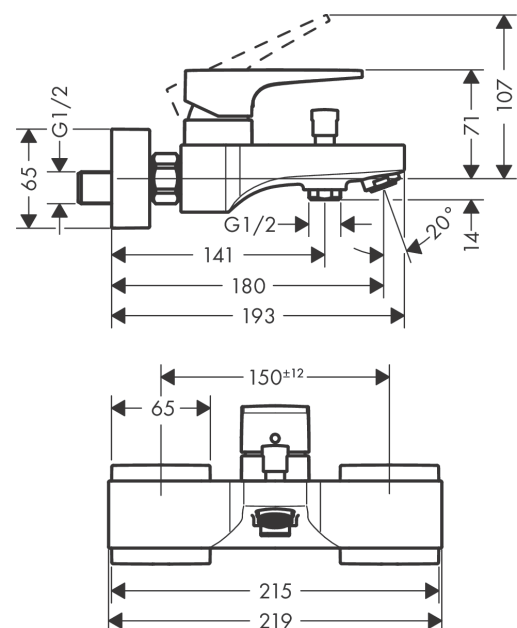

Måltegning