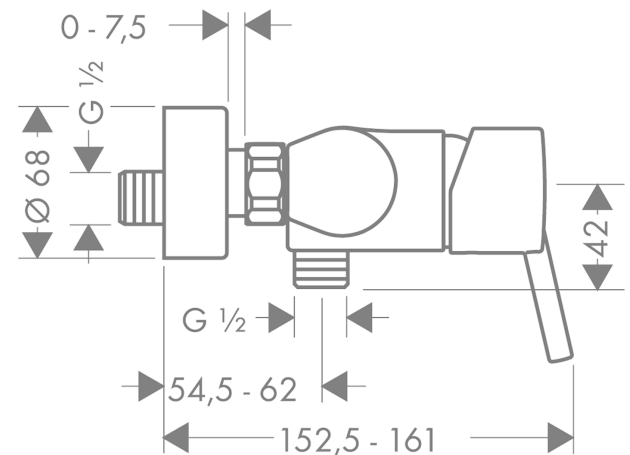

Talis S**1-grebs brusearmatur**

Overflader : krom Art.Nr.: 32620000

**Beskrivelse****Kendetegn**

- stikmål: 150 mm ± 12 mm
- maksimal gennemstrømsmængde ved 3 bar: 27 l/min
- gennemstrømsmængde for håndbruser ved 3 bar: 16 l/min
- keramisk kartusche
- mulighed for temperaturbegrænsning
- med kontraventil
- med lyddæmper
- slangetilslutning DN15
- tilslutningstype: S-tilslutninger
- STA 1396
- STA 1396
- STA 1396
- STA 1396
- STA 1396

Produktdetaljer

VVS-nr.	726942004
Pris ekskl. moms	1.417,00 DKK
Pris inkl. moms *	1.771,25 DKK

Certifikater**Produktbillede****Måltegning**

Talis S
1-grebs brusearmatur
 Overflader : krom Art.Nr.: 32620000

Gennemløbsdiagram