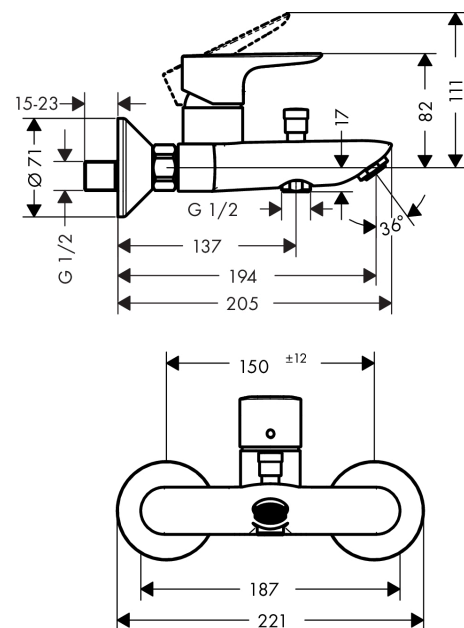

Talis E

1-grebs kar-/brusearmatur

Overflader : krom Art.Nr.: 71740000

Beskrivelse

Kendetegn

- fremspring: 194 mm
- stikmål: 150 mm ± 12 mm
- stråletype i armatur: normalstråle
- maksimal gennemstrømsmængde ved 3 bar: 19,2 l/min
- gennemstrømsmængde for kartud ved 3 bar: 19,2 l/min
- gennemstrømsmængde for håndbruser ved 3 bar: 16,8 l/min
- keramisk kartusche
- mulighed for temperaturbegrænsning
- omskifter med automatisk tilbagestilling
- med lydæmper
- tilslutningstype: S-tilslutninger
- STA 1396
- STA 1396
- STA 1396
- STA 1396
- STA 1396

Produktdetaljer

VVS-nr.	726937104
Pris ekskl. moms	1.634,00 DKK
Pris inkl. moms *	2.042,50 DKK

Teknologi

Designpriser

Certifikater

Produktbillede

Måltegning

Talis E
1-grebs kar-/brusearmatur
 Overflader : krom Art.Nr.: 71740000

Gennemløbsdiagram