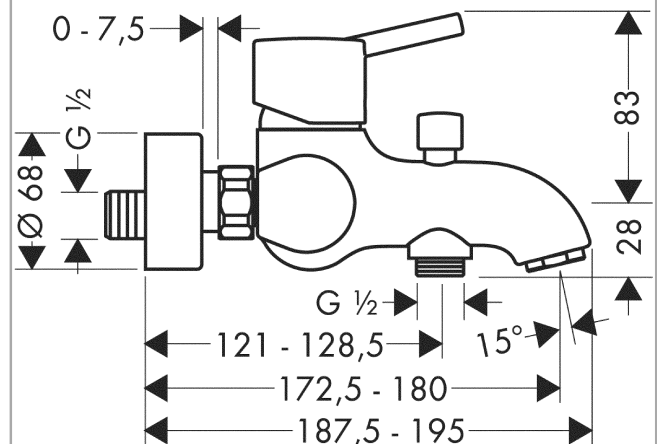

Talis S**1-grebs kar-/brusearmatur**

Overflader : krom Art.Nr.: 32420000

**Beskrivelse****Kendetegn**

- fremspring: 172,5 mm - 180 mm
- stikmål: 150 mm ± 12 mm
- stråletype i armatur: normalstråle
- maksimal gennemstrømsmængde ved 3 bar: 19 l/min
- gennemstrømsmængde for kartud ved 3 bar: 18 l/min
- gennemstrømsmængde for håndbruser ved 3 bar: 19 l/min
- keramisk kartusche
- mulighed for temperaturbegrænsning
- omskifter med automatisk tilbagestilling
- kontraventil
- med lyddæmper
- tilslutningstype: S-tilslutninger
- STA 1396
- STA 1396
- STA 1396
- STA 1396
- STA 1396

Produktdetaljer

VVS-nr.	726943004
Pris ekskl. moms	1.771,00 DKK
Pris inkl. moms *	2.213,75 DKK

Teknologi**Certifikater****Produktbillede****Måltegning**

Talis S

1-grebs kar-/brusearmatur

Overflader : krom Art.Nr.: 32420000

Gennemløbsdiagram