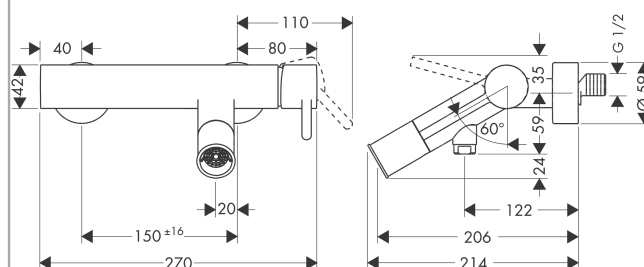

AXOR Starck
1-grebs kar-/brusearmatur med rundt greb
 Overflade: krom Art.Nr.: 10411000

Kendetegn

- fremspring: 200 mm
- centerafstand: 150 mm ± 16 mm
- stråletype armatur: normalstråle
- maks. gennemstrømningsmængde ved 3 bar: 18 l/min
- gennemstrømningsmængde for kartud ved 3 bar: 18 l/min
- gennemstrømningsmængde for håndbruser ved 3 bar: 16 l/min
- keramisk kartusche
- justerbar temperaturbegrænsning
- omskifter med automatisk tilbagesperring
- kontraventil
- med lyddæmper
- tilslutningstype: S-tilslutninger
- STA 1429
- STA 1429 - STA 1429_SE_J.no. 0046/2022
- STA 1429 - STA 1429_DK_J.no. 0046/2022
- STA 1429 - STA 1429_NO_J.no. 0046/2022

Produktdetaljer

VVS-nr.	726945004
Pris ekskl. moms	7.056,00 DKK
Pris inkl. moms *	8.820,00 DKK

Teknologi

Certifikater

Produktbillede

Måltegning

AXOR Starck
1-grebs kar-/brusearmatur med rundt greb
 Overflade: krom Art.Nr.: 10411000

Gennemløbsdiagram