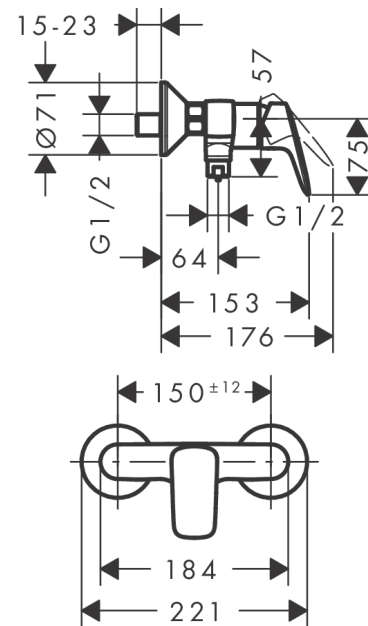

Måltegning