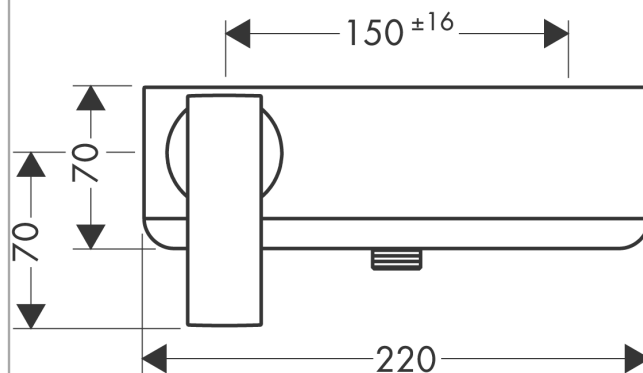

AXOR Citterio
1-grebs brusearmatur
 Overflade: krom Art.Nr.: 39600000

Kendetegn

- centerafstand: 150 mm ± 16 mm
- maks. gennemstrømningsmængde ved 3 bar: 25 l/min
- gennemstrømningsmængde for håndbruser ved 3 bar: 16 l/min
- keramisk kartusche
- justerbar temperaturbegrænsning
- kontraventil
- med lyddæmper
- tilslutningslange DN15
- tilslutningstype: S-tilslutninger
- STA 1429
- STA 1429 - STA 1429_SE_J.no. 0046/2022
- STA 1429 - STA 1429_DK_J.no. 0046/2022
- STA 1429 - STA 1429_NO_J.no. 0046/2022

Produktdetaljer

VVS-nr.	727140004
Pris ekskl. moms	7.412,00 DKK
Pris inkl. moms *	9.265,00 DKK

Certifikater

Produktbillede

Måltegning

AXOR Citterio
1-grebs brusearmatur
 Overflade: krom Art.Nr.: 39600000

Gennemløbsdiagram