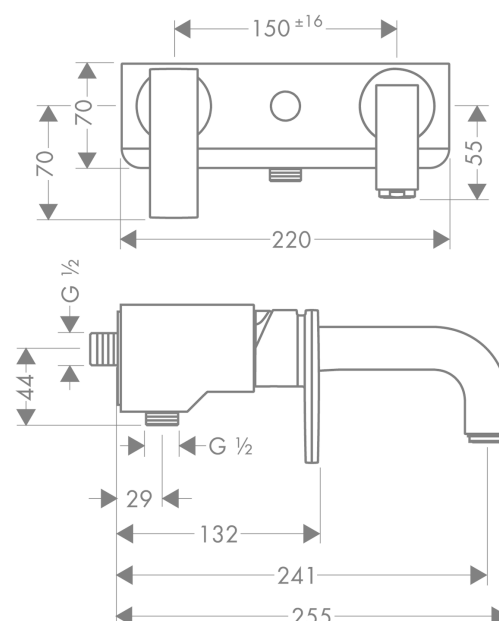

AXOR Citterio
1-grebs kar-/brusearmatur
 Overflade: krom Art.Nr.: 39400000

Kendetegn

- fremspring: 241 mm
- centerafstand: 150 mm ± 16 mm
- stråletype armatur: normalstråle
- maks. gennemstrømningsmængde ved 3 bar: 18 l/min
- gennemstrømningsmængde for kartud ved 3 bar: 18 l/min
- gennemstrømningsmængde for håndbruser ved 3 bar: 15 l/min
- keramisk kartusche
- justerbar temperaturbegrænsning
- omskifter med automatisk tilbagestilling
- kontraventil
- med lyddæmper
- tilslutningstype: G ½
- STA 1429
- STA 1429 - STA 1429_SE_J.no. 0046/2022
- STA 1429 - STA 1429_DK_J.no. 0046/2022
- STA 1429 - STA 1429_NO_J.no. 0046/2022

Produktdetaljer

VVS-nr.	727141004
Pris ekskl. moms	9.259,00 DKK
Pris inkl. moms *	11.573,75 DKK

Teknologi

Certifikater

Produktbillede

Måltegning

AXOR Citterio
1-grebs kar-/brusearmatur
 Overflade: krom Art.Nr.: 39400000

Gennemløbsdiagram